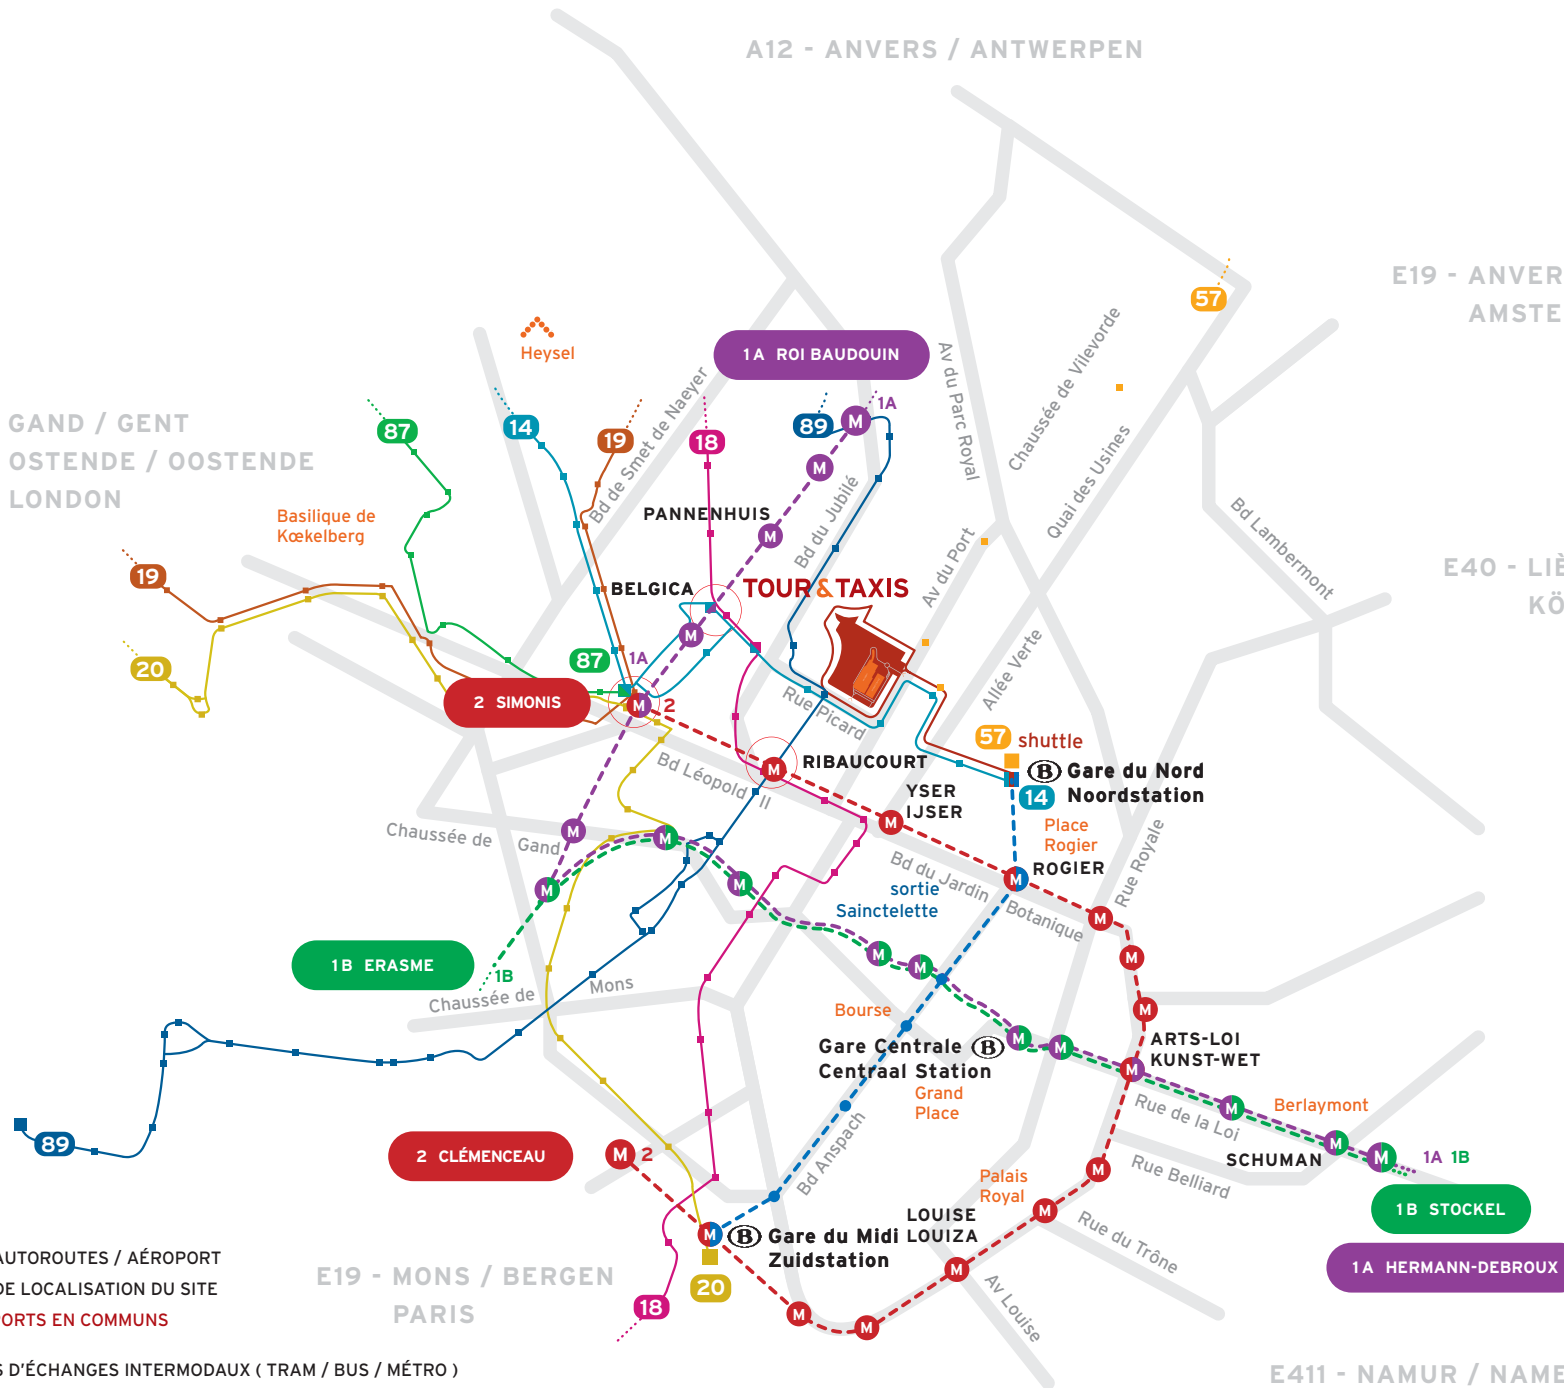

A12 - ANVERS / ANTWERPEN

E19 - ANVERS / ANTWERPEN
AMSTERDAM

E40 - GAND / GENT
OSTENDE / OOSTENDE
LONDON

E40 - LIÈGE / LUIK
KÖLN

ACCÈS AUTOROUTES / AÉROPORT
CARTE DE LOCALISATION DU SITE
TRANSPORTS EN COMMUNS

○ NOEUDS D'ÉCHANGES INTERMODAUX (TRAM / BUS / MÉTRO)

TOUR & TAXIS
av du Port, 86c

E19 - MONS / BERGEN
PARIS

E411 - NAMUR / NAMEN
LUXEMBOURG / LUXEMBOURG